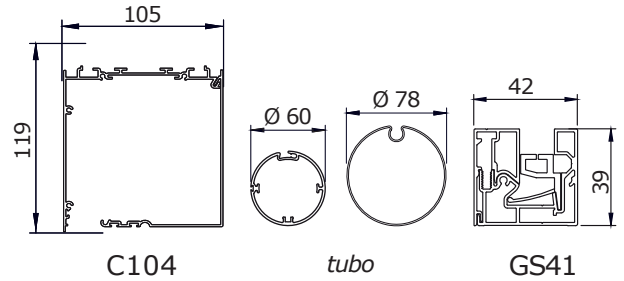

COVERGLASS

ZIP

CE EN 13561 : CLASS 3

Cortina enrollable con cajón y guías laterales.

Sistema ZIP de cremallera que asegura la estabilidad del tejido. Cierre total.

Resistencia al viento.

Ocultación total.

Cajón en aluminio extruido.

Aplicación interior/ exterior.

MEDIDAS:

Ancho máximo:

450 cm

Alto máximo:

300 cm

COLOR:

Guía PVC para Contrapeso.