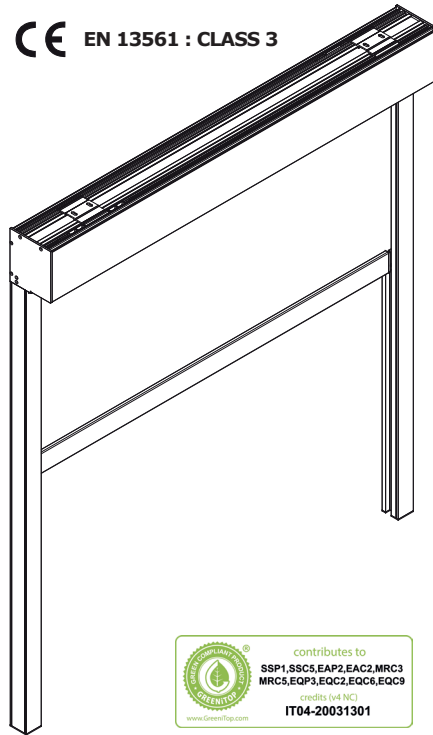

COVERGLASS

ZIP

CE EN 13561 : CLASS 3

Cortina enrollable con cajón y guías laterales.

Sistema ZIP de cremallera que asegura la estabilidad del tejido. Cierre total.

Resistencia al viento.

Ocultación total.

Cajón en aluminio extruido.

Aplicación interior/ exterior.

MEDIDAS:

Ancho máximo:

450 cm

Alto máximo:

300 cm

COLOR:

Guía PVC para Contrapeso.