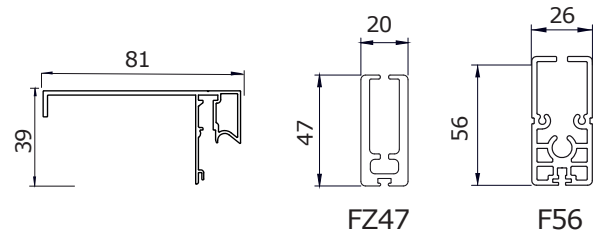

COVERGLASS

ZIP

CE EN 13561 : CLASS 3

Cortina enrollable con cajón y guías laterales.

Sistema ZIP de cremallera que asegura la estabilidad del tejido. Cierre total.

Resistencia al viento.

Ocultación total.

Cajón en aluminio extruido.

Aplicación interior/ exterior.

MEDIDAS:

Ancho máximo:

450 cm

Alto máximo:

300 cm

COLOR:

Guía PVC para Contrapeso.