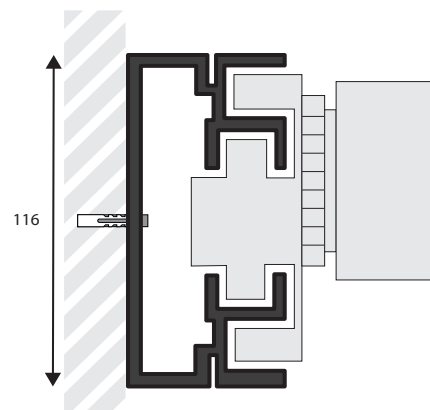

COVERGLASS MAGNA

MAGNA SIMPLE

MAGNA DOBLE

Sección guía lateral

Cortina enrollable de grandes dimensiones para cubrir grandes zonas con una sola cortina enrollable y un solo motor.

Sistema accionado con un sólo motor. Máxima reducción del ruido.

Uso exclusivo en interiores.

Enrollable Simple Invertida: cubre hasta 3 m de alto con un solo tejido.

Enrollable Doble Invertida: cubre hasta 6 m de alto en dos piezas.

MEDIDAS:

Ancho máximo: 30 m
Alto máximo: 3 o 6 m