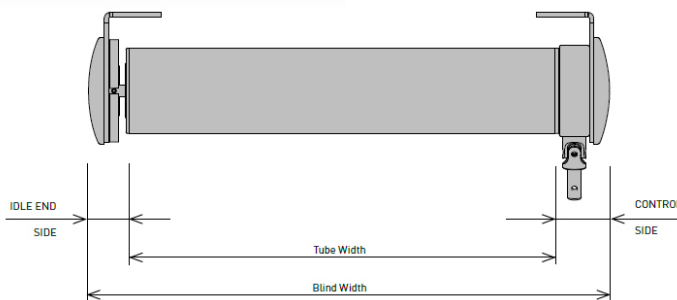

COVERGLASS

S80 PRO-MANIVELA

Relación
4.1

60

80

320

400

Maximum Roll Size: 105mm

Sistema de manivela muy robusto para interiores.

Soportes de acero lacado con tapa embellecedora de plástico.

Tubo de enrollado de Ø60 mm o Ø80 mm de aluminio extruido T6.

Contrapeso oculto de 20 mm de aluminio extruido con terminales de plástico a juego.

Manubrio y manivela de 15 mm de aluminio extruido.

MEDIDAS:

Ancho máximo:

400 cm

Alto máximo:

400 cm

COLOR:

Descuentos	Contera	Mecanismo	Total
Sin Tapa	-17 mm	-28 mm	-45 mm
Con Tapa	-28 mm	-39 mm	-67 mm