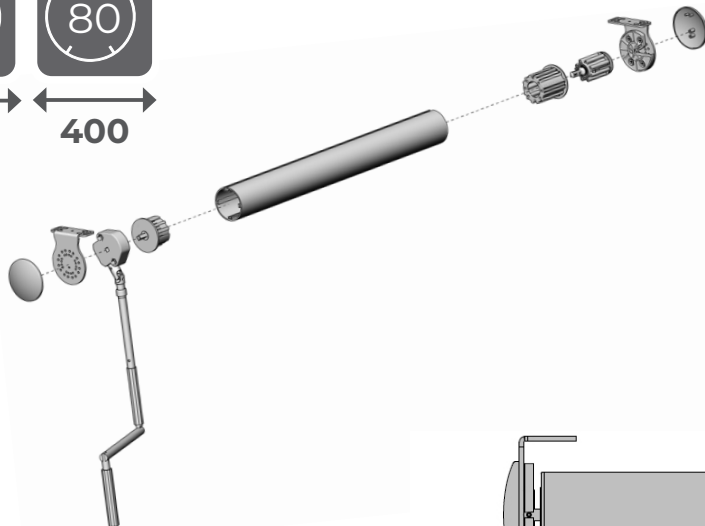

COVERGLASS

S80 PRO-MANIVELA

Relación
4.1

60

80

320

400

Maximum Roll Size: 105mm

Sistema de manivela muy robusto para interiores.

Soportes de acero lacado con tapa embellecedora de plástico.

Tubo de enrollado de Ø60 mm o Ø80 mm de aluminio extruido T6.

Contrapeso oculto de 20 mm de aluminio extruido con terminales de plástico a juego.

Manubrio y manivela de 15 mm de aluminio extruido.

MEDIDAS:

Ancho máximo:

400 cm

Alto máximo:

400 cm

COLOR:

Descuentos	Contera	Mecanismo	Total
Sin Tapa	-17 mm	-28 mm	-45 mm
Con Tapa	-28 mm	-39 mm	-67 mm