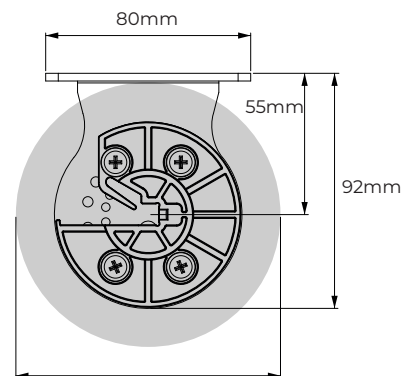

COVERGLASS

S80 PRO-MANIVELA

Relación
4.1

60

80

320

400

Maximum Roll Size: 105mm

Sistema de manivela muy robusto para interiores.

Soportes de acero lacado con tapa embellecedora de plástico.

Tubo de enrollado de Ø60 mm o Ø80 mm de aluminio extruido T6.

Contrapeso oculto de 20 mm de aluminio extruido con terminales de plástico a juego.

Manubrio y manivela de 15 mm de aluminio extruido.

MEDIDAS:

Ancho máximo:

400 cm

Alto máximo:

400 cm

COLOR:

Descuentos	Contera	Mecanismo	Total
Sin Tapa	-17 mm	-28 mm	-45 mm
Con Tapa	-28 mm	-39 mm	-67 mm