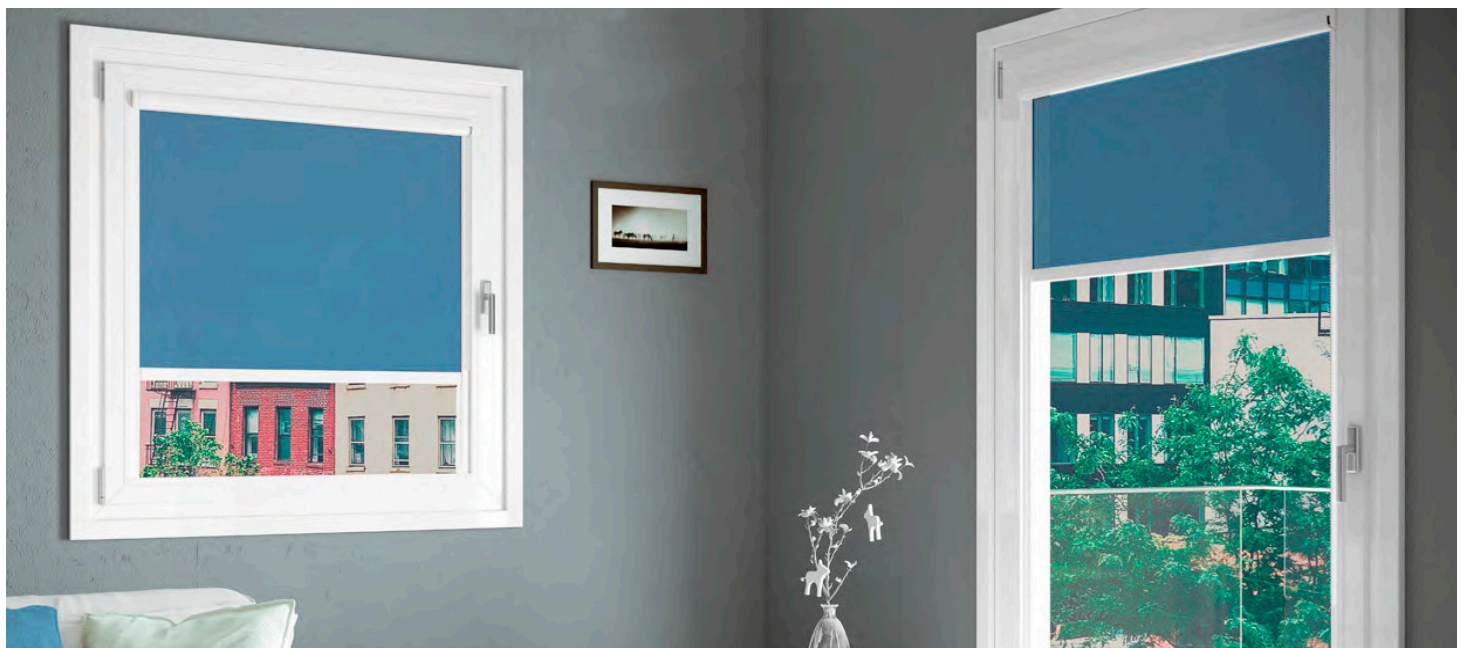

COVERGLASS

MINIBOX 140

Minibox 140 permette l'arresto della tenda in qualsiasi posizione.

Tende a rullo con cassonetto a molla con arresto multi stop.

Installata rapidamente sul vetro del serramento tramite velcro o biadesivo. Progettate per integrarsi nel serramento permettendo un ampio spettro di utilizzo.

Applicazione per uso verticale, vetrate fisse...

Rullo di avvolgimento $\varnothing 23$ mm in alluminio estruso 6060 T60 UNI 8278 con ogiva per agevolare la sostituzione del telo.

Fondale rettangolare in alluminio estruso 6060 T60 UNI 8278 e corredato di tappi laterali in materiale termoplastico.

Cassonetto quadro di 45 x 45 mm e guide laterali in alluminio estruso 6060 T60 UNI 8278.

COLORI:

SOLARCHECK