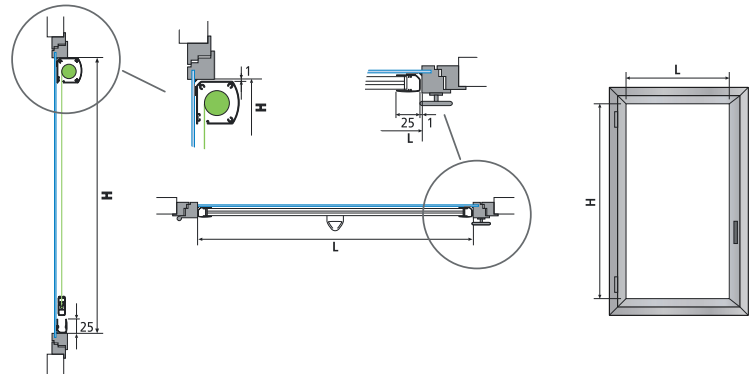

COVERGLASS

MINIBOX 140

Minibox 140 permette l'arresto della tenda in qualsiasi posizione.

Tende a rullo con cassonetto a molla con arresto multi stop.

Installata rapidamente sul vetro del serramento tramite velcro o biadesivo. Progettate per integrarsi nel serramento permettendo un ampio spettro di utilizzo.

Applicazione per uso verticale, vetrate fisse...

Rullo di avvolgimento $\varnothing 23$ mm in alluminio estruso 6060 T60 UNI 8278 con ogiva per agevolare la sostituzione del telo.

Fondale rettangolare in alluminio estruso 6060 T60 UNI 8278 e corredato di tappi laterali in materiale termoplastico.

Cassonetto quadro di 45 x 45 mm e guide laterali in alluminio estruso 6060 T60 UNI 8278.

COLORI:

SOLARCHECK