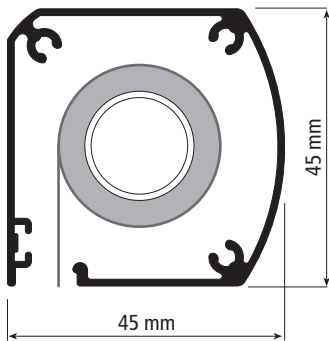

COVERGLASS

MINIBOX 140

Minibox 140 permette l'arresto della tenda in qualsiasi posizione.

Tende a rullo con cassonetto a molla con arresto multi stop.

Installata rapidamente sul vetro del serramento tramite velcro o biadesivo. Progettate per integrarsi nel serramento permettendo un ampio spettro di utilizzo.

Applicazione per uso verticale, vetrate fisse...

Rullo di avvolgimento $\varnothing 23$ mm in alluminio estruso 6060 T60 UNI 8278 con ogiva per agevolare la sostituzione del telo.

Fondale rettangolare in alluminio estruso 6060 T60 UNI 8278 e corredato di tappi laterali in materiale termoplastico.

Cassonetto quadro di 45 x 45 mm e guide laterali in alluminio estruso 6060 T60 UNI 8278.

COLORI:

SOLARCHECK