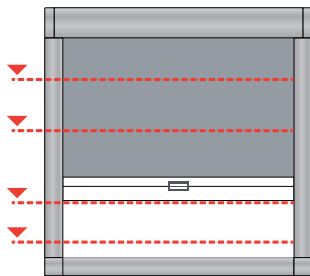

COVERGLASS

MINIBOX 140

Minibox 140 permette l'arresto della tenda in qualsiasi posizione.

Tende a rullo con cassonetto a molla con arresto multi stop.

Installata rapidamente sul vetro del serramento tramite velcro o biadesivo. Progettate per integrarsi nel serramento permettendo un ampio spettro di utilizzo.

Applicazione per uso verticale, vetrate fisse...

Rullo di avvolgimento $\varnothing 23$ mm in alluminio estruso 6060 T60 UNI 8278 con ogiva per agevolare la sostituzione del telo.

Fondale rettangolare in alluminio estruso 6060 T60 UNI 8278 e corredato di tappi laterali in materiale termoplastico.

Cassonetto quadro di 45 x 45 mm e guide laterali in alluminio estruso 6060 T60 UNI 8278.

COLORI:

SOLARCHECK