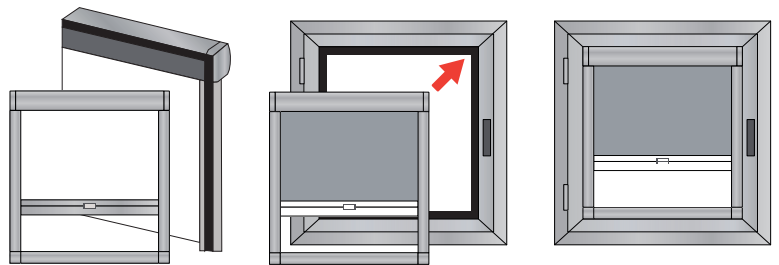

COVERGLASS

MINIBOX 140

Minibox 140 permette l'arresto della tenda in qualsiasi posizione.

Tende a rullo con cassonetto a molla con arresto multi stop.

Installata rapidamente sul vetro del serramento tramite velcro o biadesivo. Progettate per integrarsi nel serramento permettendo un ampio spettro di utilizzo.

Applicazione per uso verticale, vetrate fisse...

Rullo di avvolgimento $\varnothing 23$ mm in alluminio estruso 6060 T60 UNI 8278 con ogiva per agevolare la sostituzione del telo.

Fondale rettangolare in alluminio estruso 6060 T60 UNI 8278 e corredato di tappi laterali in materiale termoplastico.

Cassonetto quadro di 45 x 45 mm e guide laterali in alluminio estruso 6060 T60 UNI 8278.

COLORI:

SOLARCHECK