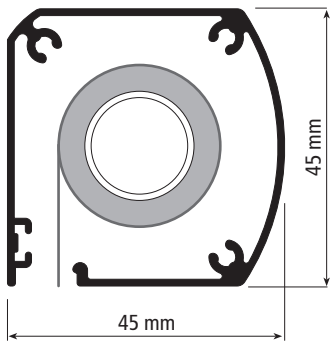

COVERGLASS

MINIBOX 140

Minibox 140 puede pararse en cualquier posición.

Cortina enrollable con cajón con accionamiento a muelle y parada multi stop.

Fijación directa a la ventana mediante velcro o adhesivo a doble cara, que permite adaptarse a diferentes tipos de marcos (aluminio/madera/PVC).

Aplicación sobre ventanas oscilo batientes, acristalamientos fijos y uso vertical.

Recarga sencilla y segura del muelle.

Tubo de enrollado aluminio - $\varnothing 23$ mm Max L 120 x H 240 cm con eje para facilitar el mantenimiento del tejido.

Contrapeso en forma rectangular en aleación de aluminio 6060 T60 UNI 8278 con tapones en termoplástico.

Cajón de 45 x 45 mm y guías laterales en aluminio extruido 6060 T60 UNI 8278.

COLOR: