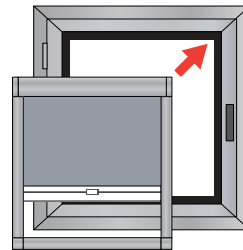

COVERGLASS

MINIBOX 140

Minibox 140 puede pararse en cualquier posición.

Cortina enrollable con cajón con accionamiento a muelle y parada multi stop.

Fijación directa a la ventana mediante velcro o adhesivo a doble cara, que permite adaptarse a diferentes tipos de marcos (aluminio/madera/PVC).

Aplicación sobre ventanas oscilo batientes, acristalamientos fijos y uso vertical.

Recarga sencilla y segura del muelle.

Tubo de enrollado aluminio - $\varnothing 23$ mm Max L 120 x H 240 cm con eje para facilitar el mantenimiento del tejido.

Contrapeso en forma rectangular en aleación de aluminio 6060 T60 UNI 8278 con tapones en termoplástico.

Cajón de 45 x 45 mm y guías laterales en aluminio extruido 6060 T60 UNI 8278.

COLOR: