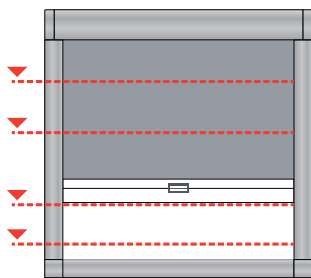

COVERGLASS

MINIBOX 140

Minibox 140 puede pararse en cualquier posición.

Cortina enrollable con cajón con accionamiento a muelle y parada multi stop.

Fijación directa a la ventana mediante velcro o adhesivo a doble cara, que permite adaptarse a diferentes tipos de marcos (aluminio/madera/PVC).

Aplicación sobre ventanas oscilo batientes, acristalamientos fijos y uso vertical.

Recarga sencilla y segura del muelle.

Tubo de enrollado aluminio - $\varnothing 23$ mm Max L 120 x H 240 cm con eje para facilitar el mantenimiento del tejido.

Contrapeso en forma rectangular en aleación de aluminio 6060 T60 UNI 8278 con tapones en termoplástico.

Cajón de 45 x 45 mm y guías laterales en aluminio extruido 6060 T60 UNI 8278.

COLOR: