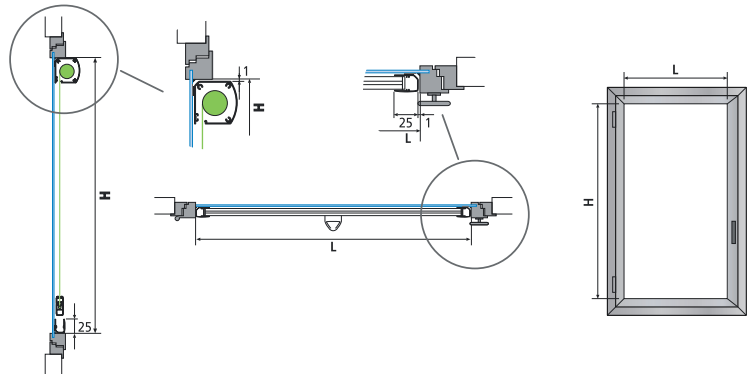

COVERGLASS

MINIBOX 140

Minibox 140 puede pararse en cualquier posición.

Cortina enrollable con cajón con accionamiento a muelle y parada multi stop.

Fijación directa a la ventana mediante velcro o adhesivo a doble cara, que permite adaptarse a diferentes tipos de marcos (aluminio/madera/PVC).

Aplicación sobre ventanas oscilo batientes, acristalamientos fijos y uso vertical.

Recarga sencilla y segura del muelle.

Tubo de enrollado aluminio - $\varnothing 23$ mm Max L 120 x H 240 cm con eje para facilitar el mantenimiento del tejido.

Contrapeso en forma rectangular en aleación de aluminio 6060 T60 UNI 8278 con tapones en termoplástico.

Cajón de 45 x 45 mm y guías laterales en aluminio extruido 6060 T60 UNI 8278.

COLOR: