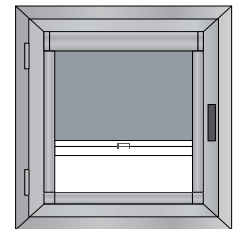

COVERGLASS

MINIBOX 140

Minibox 140 puede pararse en cualquier posición.

Cortina enrollable con cajón con accionamiento a muelle y parada multi stop.

Fijación directa a la ventana mediante velcro o adhesivo a doble cara, que permite adaptarse a diferentes tipos de marcos (aluminio/madera/PVC).

Aplicación sobre ventanas oscilo batientes, acristalamientos fijos y uso vertical.

Recarga sencilla y segura del muelle.

Tubo de enrollado aluminio - $\varnothing 23$ mm Max L 120 x H 240 cm con eje para facilitar el mantenimiento del tejido.

Contrapeso en forma rectangular en aleación de aluminio 6060 T60 UNI 8278 con tapones en termoplástico.

Cajón de 45 x 45 mm y guías laterales en aluminio extruido 6060 T60 UNI 8278.

COLOR: