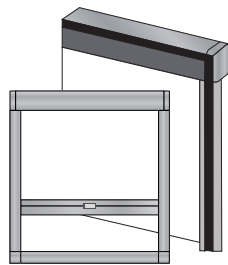

COVERGLASS

MINIBOX 140

Minibox 140 puede pararse en cualquier posición.

Cortina enrollable con cajón con accionamiento a muelle y parada multi stop.

Fijación directa a la ventana mediante velcro o adhesivo a doble cara, que permite adaptarse a diferentes tipos de marcos (aluminio/madera/PVC).

Aplicación sobre ventanas oscilo batientes, acristalamientos fijos y uso vertical.

Recarga sencilla y segura del muelle.

Tubo de enrollado aluminio - $\varnothing 23$ mm Max L 120 x H 240 cm con eje para facilitar el mantenimiento del tejido.

Contrapeso en forma rectangular en aleación de aluminio 6060 T60 UNI 8278 con tapones en termoplástico.

Cajón de 45 x 45 mm y guías laterales en aluminio extruido 6060 T60 UNI 8278.

COLOR: