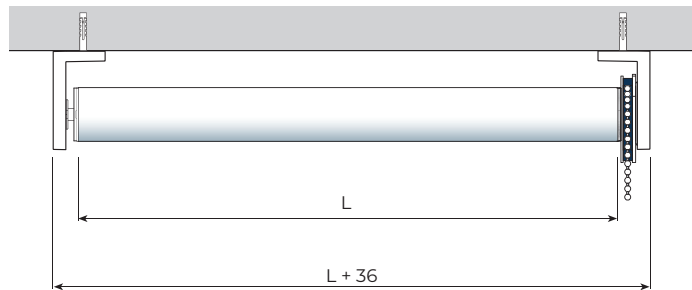

COVERGLASS ELITE

Relación
1.4

Ø43 mm.

Instalación

Soporte normal

Soporte largo

Sistema exclusivo **Solarcheck**.

Soportes en acero con tapa embellecedora termoplástica.

Tubo de enrollado de aluminio extruido 6063 T60 UNI 8278 de Ø43 mm.

Contrapeso de aluminio extruido 6063 T60 UNI 8278 con tapones termoplásticos.

Sistema desmultiplicado 1.4 (al tirar un metro de cadena recogemos 40 cm de tejido).

MEDIDAS:

Ancho máximo:
240 cm

Alto máximo:
320 cm

COLOR:

Descuentos	Total
Con Tapa	-36 mm