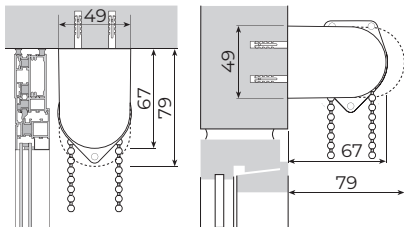

COVERGLASS ELITE

Relación
1.4

Ø43 mm.

Instalación

Soporte normal

Soporte largo

Sistema exclusivo **Solarcheck**.

Soportes en acero con tapa embellecedora termoplástica.

Tubo de enrollado de aluminio extruido 6063 T60 UNI 8278 de Ø43 mm.

Contrapeso de aluminio extruido 6063 T60 UNI 8278 con tapones termoplásticos.

Sistema desmultiplicado 1.4 (al tirar un metro de cadena recogemos 40 cm de tejido).

MEDIDAS:

Ancho máximo:
240 cm

Alto máximo:
320 cm

COLOR:

Descuentos	Total
Con Tapa	-36 mm