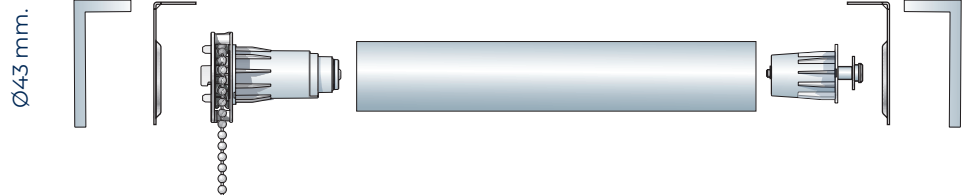

COVERGLASS ELITE

Relación
1.4

Ø43 mm.

Instalación

Soporte normal

Soporte largo

Sistema exclusivo **Solarcheck**.

Soportes en acero con tapa embellecedora termoplástica.

Tubo de enrollado de aluminio extruido 6063 T60 UNI 8278 de Ø43 mm.

Contrapeso de aluminio extruido 6063 T60 UNI 8278 con tapones termoplásticos.

Sistema desmultiplicado 1.4 (al tirar un metro de cadena recogemos 40 cm de tejido).

MEDIDAS:

Ancho máximo:
240 cm

Alto máximo:
320 cm

COLOR:

Descuentos	Total
Con Tapa	-36 mm