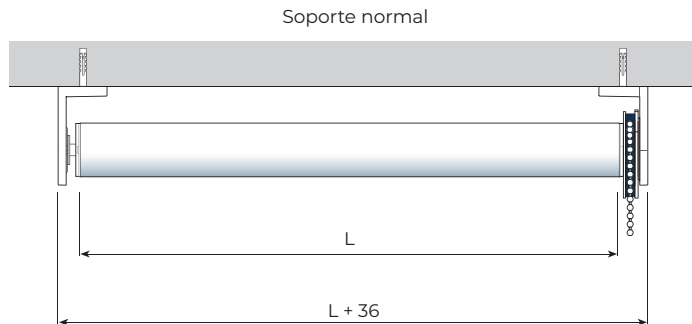

COVERGLASS ELITE

Relación
1.4

Ø43 mm.

Instalación

Soporte normal

Soporte largo

Sistema exclusivo **Solarcheck**.

Soportes en acero con tapa embellecedora termoplástica.

Tubo de enrollado de aluminio extruido 6063 T60 UNI 8278 de Ø43 mm.

Contrapeso de aluminio extruido 6063 T60 UNI 8278 con tapones termoplásticos.

Sistema desmultiplicado 1.4 (al tirar un metro de cadena recogemos 40 cm de tejido).

MEDIDAS:

Ancho máximo:
240 cm

Alto máximo:
320 cm

COLOR:

Descuentos	Total
Con Tapa	-36 mm