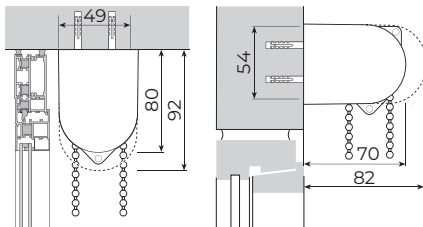

COVERGLASS ELITE

Relación
1.4

Ø43 mm.

Instalación

Soporte normal

Soporte largo

Sistema exclusivo **Solarcheck**.

Soportes en acero con tapa embellecedora termoplástica.

Tubo de enrollado de aluminio extruido 6063 T60 UNI 8278 de Ø43 mm.

Contrapeso de aluminio extruido 6063 T60 UNI 8278 con tapones termoplásticos.

Sistema desmultiplicado 1.4 (al tirar un metro de cadena recogemos 40 cm de tejido).

MEDIDAS:

Ancho máximo:
240 cm

Alto máximo:
320 cm

COLOR:

Descuentos	Total
Con Tapa	-36 mm