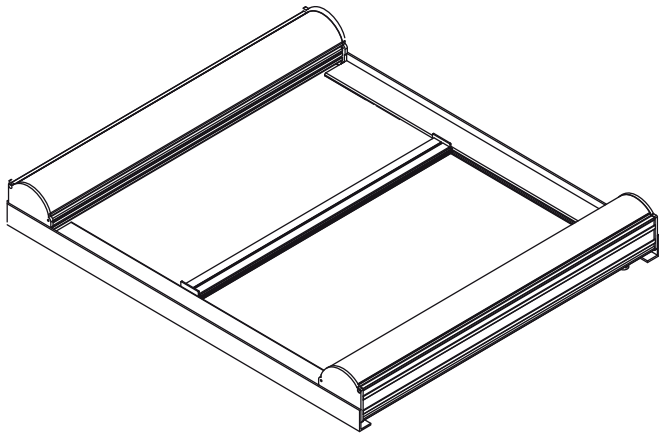

COVERGLASS DUOBOX

Doble cajón de instalación interior, vertical o inclinado.

Accionamiento a motor mecánico.

Cajones y guías laterales de aluminio extruido.

La cinta de tensión se esconde en las guías laterales, para un acabado estético y funcional.

MEDIDAS:

Ancho máximo:

120 cm

Alto máximo:

180 cm

COLOR:

Para medidas superiores o accionamiento a manivela consulte con nuestro departamento comercial.