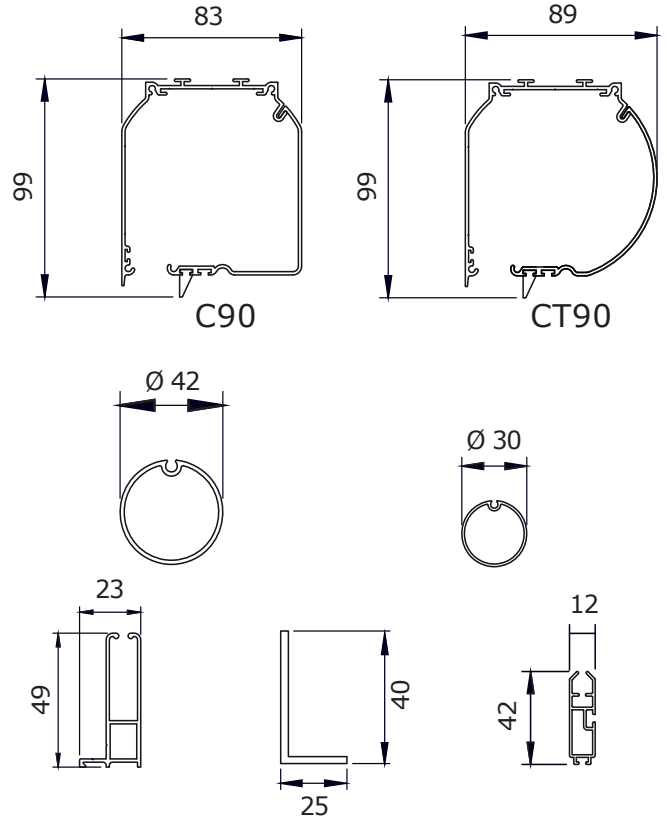

COVERGLASS DUOBOX

Doble cajón de instalación interior, vertical o inclinado.

Accionamiento a motor mecánico.

Cajones y guías laterales de aluminio extruido.

La cinta de tensión se esconde en las guías laterales, para un acabado estético y funcional.

MEDIDAS:

Ancho máximo:

120 cm

Alto máximo:

180 cm

COLOR:

Para medidas superiores o accionamiento a manivela consulte con nuestro departamento comercial.