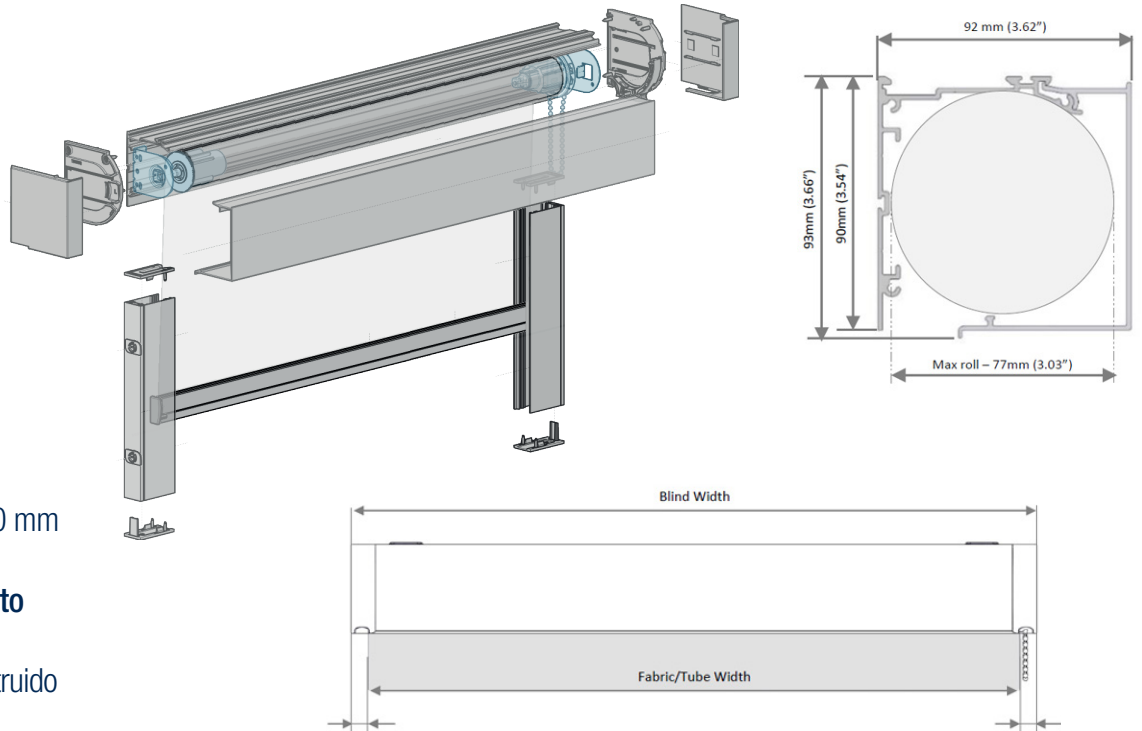

COVERGLASS COVERBOX 90

Relación

1.3

Cajón de ocultación de 90 mm con frente cuadrado.

Sistema a cadena directo con muelle.

Fabricado en aluminio extruido de máxima calidad.

Pieza de paso de cadena fabricada en material engomado que lo hace muy silencioso.

Enrolle máximo de tejido de 77 mm.

Mínimo descuento en mecanismo y contera.

Guías laterales.

MEDIDAS:

Ancho máximo:

240 cm

Alto máximo:

300 cm

COLOR:

Descuentos	Contera	Mecanismo	Total
Cadena	-17.5 mm	-20 mm	-37.5 mm
Motor Bat.	-17.5 mm	-18.5 mm	-36 mm
Motor	-18.5 mm	-26 mm	-44.5 mm