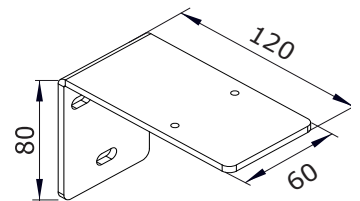

COVERGLASS

COVERBOX 105

tubo - tube

Cajón de ocultación de 105 mm.

Sistema a manivela para dimensiones de hasta 360 cm de ancho.

Fabricado en aluminio extruido de máxima calidad.

Opción guía cable o guías laterales.

MEDIDAS:

**Ancho máximo:
360 cm**

**Alto máximo:
380 cm**

COLOR:

SOLARCHECK