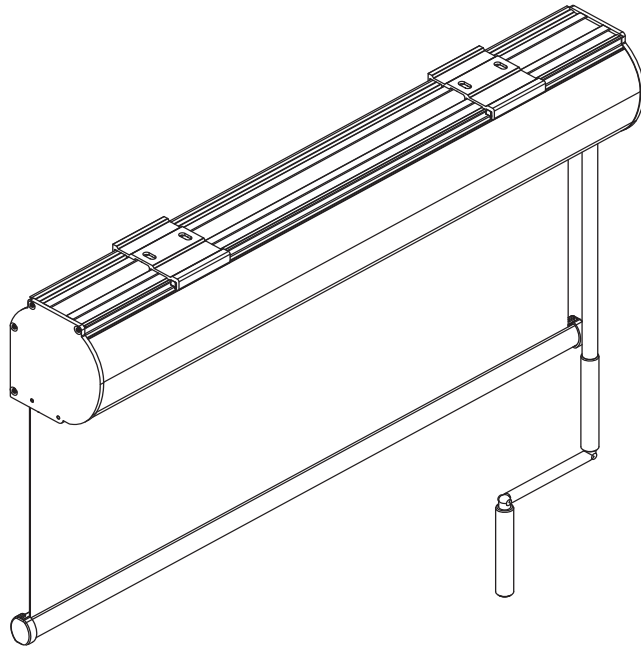

COVERGLASS

COVERBOX 105

tubo - tube

Cajón de ocultación de 105 mm.

Sistema a manivela para dimensiones de hasta 360 cm de ancho.

Fabricado en aluminio extruido de máxima calidad.

Opción guía cable o guías laterales.

MEDIDAS:

**Ancho máximo:
360 cm**

**Alto máximo:
380 cm**

COLOR:

SOLARCHECK