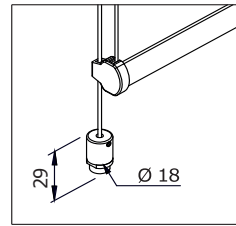

COVERGLASS

COVERBOX 105

tubo - tube

Cajón de ocultación de 105 mm.

Sistema a manivela para dimensiones de hasta 360 cm de ancho.

Fabricado en aluminio extruido de máxima calidad.

Opción guía cable o guías laterales.

MEDIDAS:

**Ancho máximo:
360 cm**

**Alto máximo:
380 cm**

COLOR:

SOLARCHECK