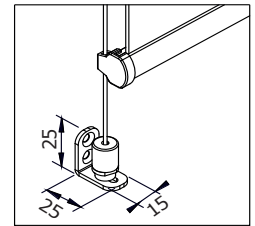

COVERGLASS

COVERBOX 105

tubo - tube

Cajón de ocultación de 105 mm.

Sistema a manivela para dimensiones de hasta 360 cm de ancho.

Fabricado en aluminio extruido de máxima calidad.

Opción guía cable o guías laterales.

MEDIDAS:

**Ancho máximo:
360 cm**

**Alto máximo:
380 cm**

COLOR:

SOLARCHECK