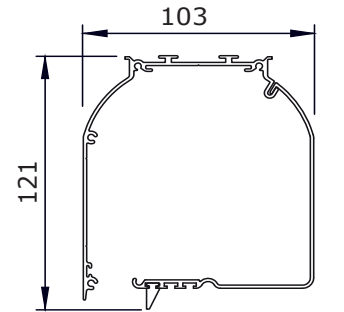

COVERGLASS

COVERBOX 105

tubo - tube

Cajón de ocultación de 105 mm.

Sistema a manivela para dimensiones de hasta 360 cm de ancho.

Fabricado en aluminio extruido de máxima calidad.

Opción guía cable o guías laterales.

MEDIDAS:

**Ancho máximo:
360 cm**

**Alto máximo:
380 cm**

COLOR:

SOLARCHECK