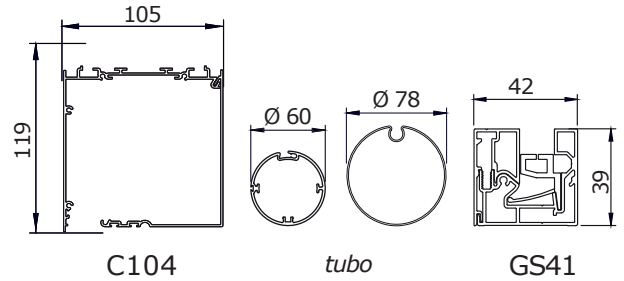

COVERGLASS

ZIP

CE EN 13561 : CLASS 3

Cortina enrollable con cajón y guías laterales.

Sistema ZIP de cremallera que asegura la estabilidad del tejido. Cierre total.

Resistencia al viento.

Ocultación total.

Cajón en aluminio extruido.

Aplicación interior/ exterior.

MEDIDAS:

Ancho máximo:

450 cm

Alto máximo:

300 cm

COLOR:

Guía PVC para Contrapeso.