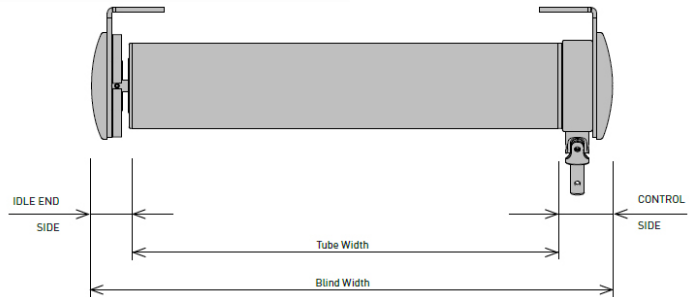

COVERGLASS

S80 PRO-MANIVELA

Maximum Roll Size: 105mm

Sistema de manivela muy robusto para interiores.

Soportes de acero lacado con tapa embellecedora de plástico.

Tubo de enrollado de Ø60 mm o Ø80 mm de aluminio extruido T6.

Contrapeso oculto de 20 mm de aluminio extruido con terminales de plástico a juego.

Manubrio y manivela de 15 mm de aluminio extruido.

MEDIDAS:

Ancho máximo:

400 cm

Alto máximo:

400 cm

COLOR:

Descuentos	Contera	Mecanismo	Total
Sin Tapa	-17 mm	-28 mm	-45 mm
Con Tapa	-28 mm	-39 mm	-67 mm