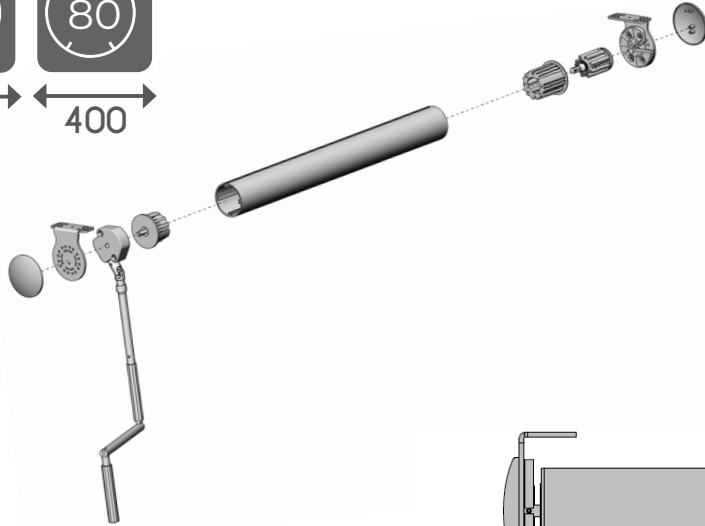

COVERGLASS

S80 PRO-MANIVELA

Maximum Roll Size: 105mm

Sistema de manivela muy robusto para interiores.

Soportes de acero lacado con tapa embellecedora de plástico.

Tubo de enrollado de Ø60 mm o Ø80 mm de aluminio extruido T6.

Contrapeso oculto de 20 mm de aluminio extruido con terminales de plástico a juego.

Manubrio y manivela de 15 mm de aluminio extruido.

MEDIDAS:

Ancho máximo:

400 cm

Alto máximo:

400 cm

COLOR:

Descuentos	Contera	Mecanismo	Total
Sin Tapa	-17 mm	-28 mm	-45 mm
Con Tapa	-28 mm	-39 mm	-67 mm