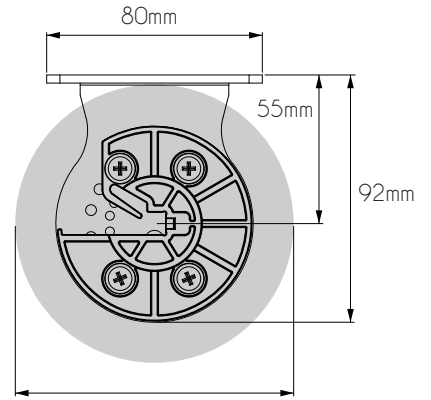

COVERGLASS

S80 PRO-MANIVELA

Maximum Roll Size: 105mm

Sistema de manivela muy robusto para interiores.

Soportes de acero lacado con tapa embellecedora de plástico.

Tubo de enrollado de Ø60 mm o Ø80 mm de aluminio extruido T6.

Contrapeso oculto de 20 mm de aluminio extruido con terminales de plástico a juego.

Manubrio y manivela de 15 mm de aluminio extruido.

MEDIDAS:

Ancho máximo:

400 cm

Alto máximo:

400 cm

COLOR:

Descuentos	Contera	Mecanismo	Total
Sin Tapa	-17 mm	-28 mm	-45 mm
Con Tapa	-28 mm	-39 mm	-67 mm