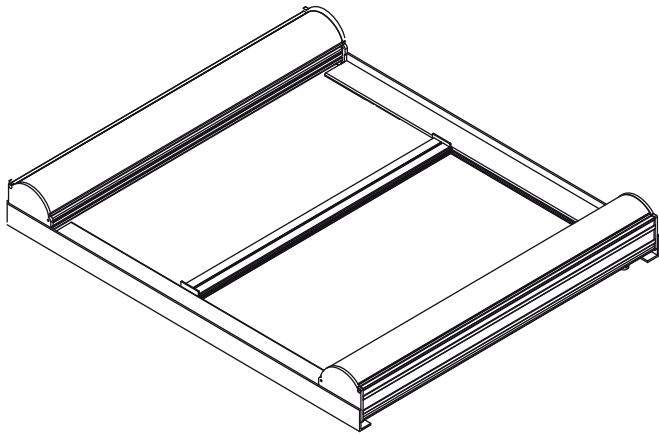

COVERGLASS DUOBOX

Doble cajón de instalación interior, vertical o inclinado.

Accionamiento a motor mecánico.

Cajones y guías laterales de aluminio extruido.

La cinta de tensión se esconde en las guías laterales, para un acabado estético y funcional.

MEDIDAS:
Ancho máximo:
120 cm
Alto máximo:
180 cm

COLOR:

Para medidas superiores o accionamiento a manivela consulte con nuestro departamento comercial