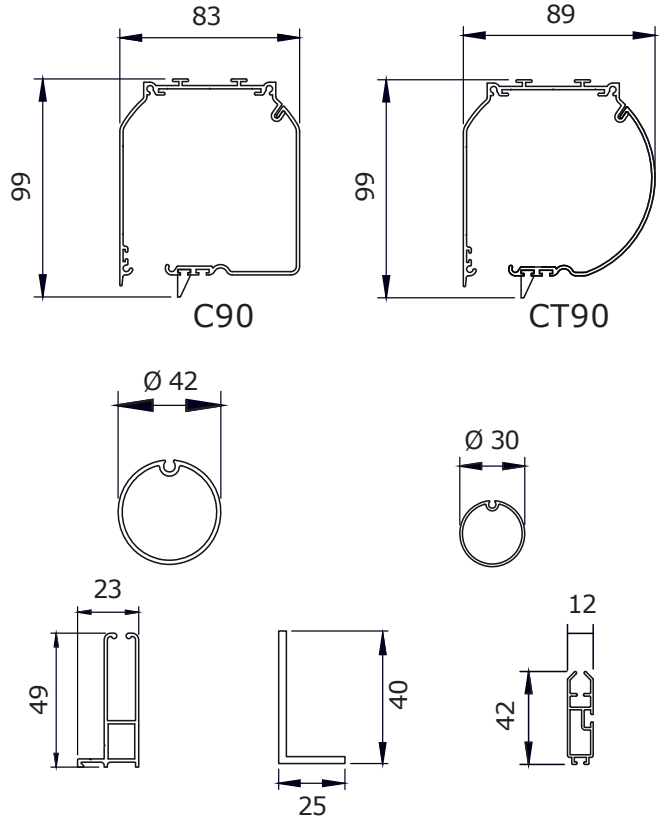

COVERGLASS DUOBOX

Doble cajón de instalación interior, vertical o inclinado.

Accionamiento a motor mecánico.

Cajones y guías laterales de aluminio extruido.

La cinta de tensión se esconde en las guías laterales, para un acabado estético y funcional.

MEDIDAS:
Ancho máximo:
120 cm
Alto máximo:
180 cm

COLOR:

Para medidas superiores o accionamiento a manivela consulte con nuestro departamento comercial