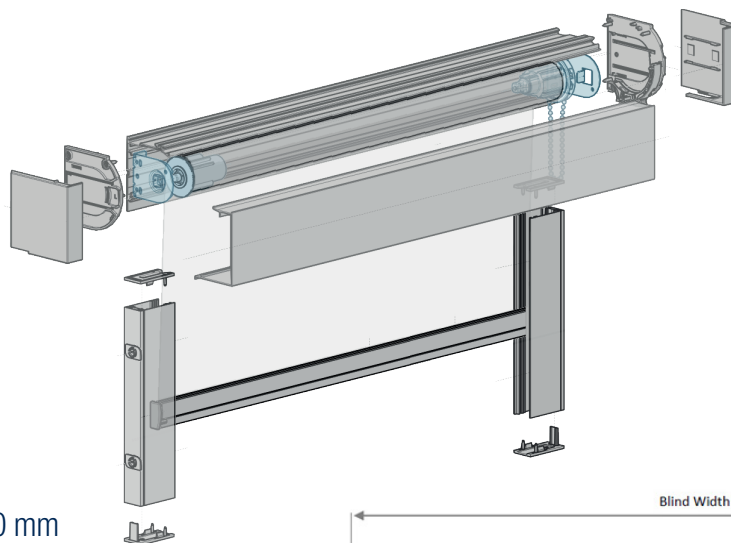

COVERGLASS COVERBOX 90

Relación

1.3

Cajón de ocultación de 90 mm con frente cuadrado.

Sistema a cadena directo con muelle.

Fabricado en aluminio extruido de máxima calidad.

Pieza de paso de cadena fabricada en material engomado que lo hace muy silencioso.

Enrolle máximo de tejido de 77 mm.

Mínimo descuento en mecanismo y contera.

Guías laterales.

MEDIDAS:

Ancho máximo:

240 cm

Alto máximo:

300 cm

COLOR:

Descuentos	Contera	Mecanismo	Total
Cadena	-17.5 mm	-20 mm	-37.5 mm
Motor Bat.	-17.5 mm	-18.5 mm	-36 mm
Motor	-18.5 mm	-26 mm	-44.5 mm