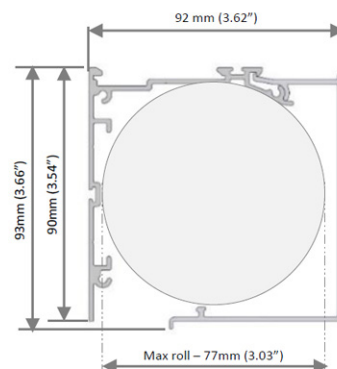

COVERGLASS COVERBOX 90

Relación

1.3

Cajón de ocultación de 90 mm con frente cuadrado.

Sistema a cadena directo con muelle.

Fabricado en aluminio extruido de máxima calidad.

Pieza de paso de cadena fabricada en material engomado que lo hace muy silencioso.

Enrolle máximo de tejido de 77 mm.

Mínimo descuento en mecanismo y contera.

Guías laterales.

MEDIDAS:

Ancho máximo:

240 cm

Alto máximo:

300 cm

COLOR:

Descuentos	Contera	Mecanismo	Total
Cadena	-17.5 mm	-20 mm	-37.5 mm
Motor Bat.	-17.5 mm	-18.5 mm	-36 mm
Motor	-18.5 mm	-26 mm	-44.5 mm