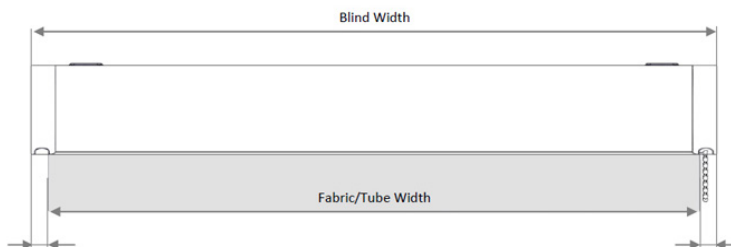

COVERGLASS COVERBOX 90

Relación

1.3

Cajón de ocultación de 90 mm con frente cuadrado.

Sistema a cadena directo con muelle.

Fabricado en aluminio extruido de máxima calidad.

Pieza de paso de cadena fabricada en material engomado que lo hace muy silencioso.

Enrolle máximo de tejido de 77 mm.

Mínimo descuento en mecanismo y contera.

Guías laterales.

MEDIDAS:

Ancho máximo:

240 cm

Alto máximo:

300 cm

COLOR:

Descuentos	Contera	Mecanismo	Total
Cadena	-17.5 mm	-20 mm	-37.5 mm
Motor Bat.	-17.5 mm	-18.5 mm	-36 mm
Motor	-18.5 mm	-26 mm	-44.5 mm