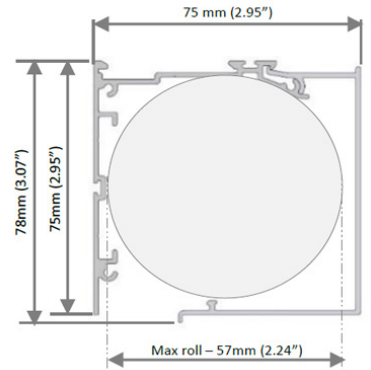

# COVERBOX 75

Relación

1.1

Cajón de ocultación de reducidas dimensiones.

**Sistema a cadena directo con muelle de compensación.**

Fabricado en aluminio extruido de máxima calidad.

**Frente cuadrado. Pieza de paso de cadena fabricada en material engomado que lo hace muy silencioso.**

Mínimo descuento en mecanismo y contera.

**Opción de guías laterales.**

MEDIDAS:

Ancho máximo:

**160 cm**

Alto máximo:

**220 cm**

COLOR:

Descuentos	Contera	Mecanismo	Total
Cadena	-17.5 mm	-20 mm	-37.5 mm
Motor Bat.	-17.5 mm	-18.5 mm	-36 mm