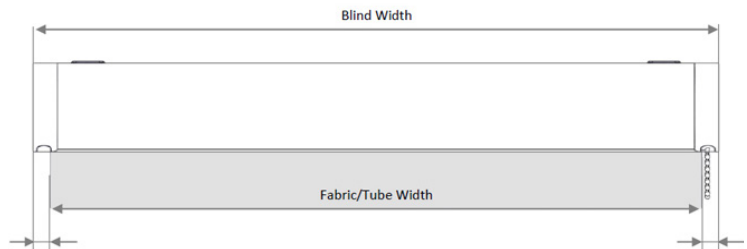

# COVERBOX 75

Relación

1.1

Cajón de ocultación de reducidas dimensiones.

**Sistema a cadena directo con muelle de compensación.**

Fabricado en aluminio extruido de máxima calidad.

**Frente cuadrado. Pieza de paso de cadena fabricada en material engomado que lo hace muy silencioso.**

Mínimo descuento en mecanismo y contera.

**Opción de guías laterales.**

MEDIDAS:

Ancho máximo:

**160 cm**

Alto máximo:

**220 cm**

COLOR:

Descuentos	Contera	Mecanismo	Total
Cadena	-17.5 mm	-20 mm	-37.5 mm
Motor Bat.	-17.5 mm	-18.5 mm	-36 mm