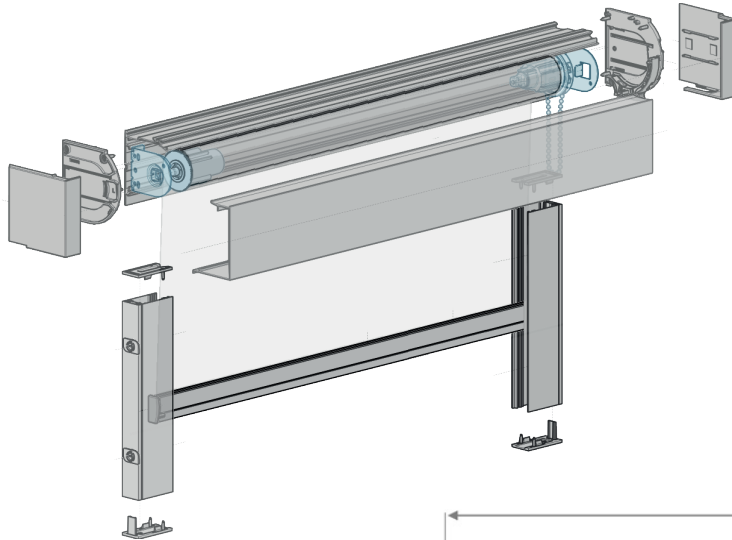

COVERGLASS

# COVERBOX 75

Relación

1.1

Cajón de ocultación de reducidas dimensiones.

**Sistema a cadena directo con muelle de compensación.**

Fabricado en aluminio extruido de máxima calidad.

**Frente cuadrado. Pieza de paso de cadena fabricada en material engomado que lo hace muy silencioso.**

Mínimo descuento en mecanismo y contera.

**Opción de guías laterales.**

MEDIDAS:

Ancho máximo:

**160 cm**

Alto máximo:

**220 cm**

COLOR:

Descuentos	Contera	Mecanismo	Total
Cadena	-17.5 mm	-20 mm	-37.5 mm
Motor Bat.	-17.5 mm	-18.5 mm	-36 mm