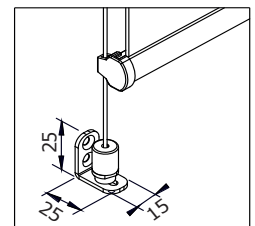

# COVERBOX 105

rullo - tube

Cajón de ocultación de 105 mm.

**Sistema a manivela para dimensiones de hasta 360 cm de ancho.**

Fabricado en aluminio extruido de máxima calidad.

**Opción guía cable o guías laterales.**

MEDIDAS:

**Ancho máximo:  
360 cm**

**Alto máximo:  
380 cm**

COLOR: