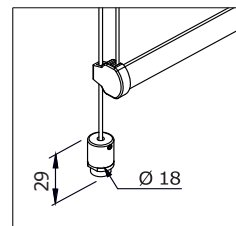

# COVERBOX 105

rullo - tube

Cajón de ocultación de 105 mm.

**Sistema a manivela para dimensiones de hasta 360 cm de ancho.**

Fabricado en aluminio extruido de máxima calidad.

**Opción guía cable o guías laterales.**

MEDIDAS:

**Ancho máximo:  
360 cm**

**Alto máximo:  
380 cm**

COLOR: