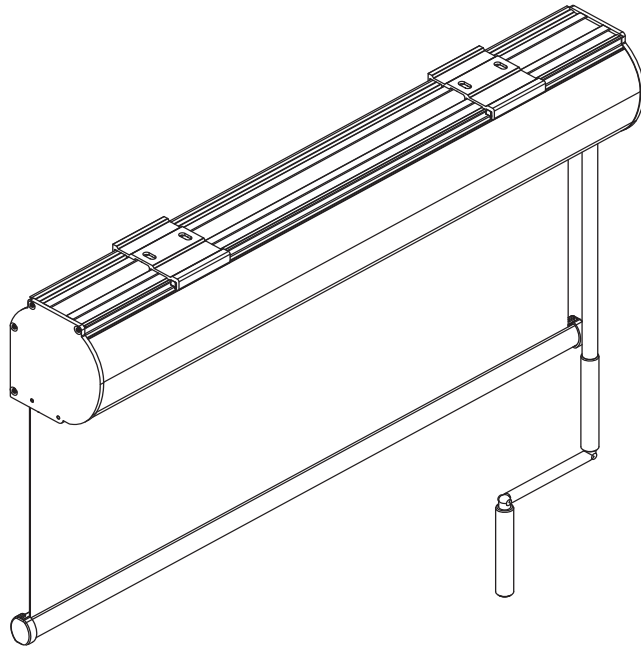

COVERGLASS

# COVERBOX 105

rullo - tube

Cajón de ocultación de 105 mm.

**Sistema a manivela para dimensiones de hasta 360 cm de ancho.**

Fabricado en aluminio extruido de máxima calidad.

**Opción guía cable o guías laterales.**

MEDIDAS:

**Ancho máximo:  
360 cm**

**Alto máximo:  
380 cm**

COLOR: