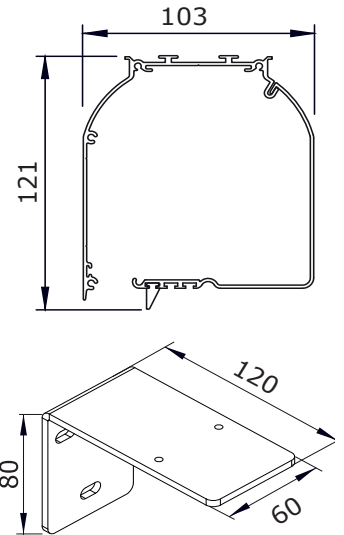

# COVERBOX 105

rullo - tube

Cajón de ocultación de 105 mm.

**Sistema a manivela para dimensiones de hasta 360 cm de ancho.**

Fabricado en aluminio extruido de máxima calidad.

**Opción guía cable o guías laterales.**

MEDIDAS:

**Ancho máximo:  
360 cm**

**Alto máximo:  
380 cm**

COLOR: