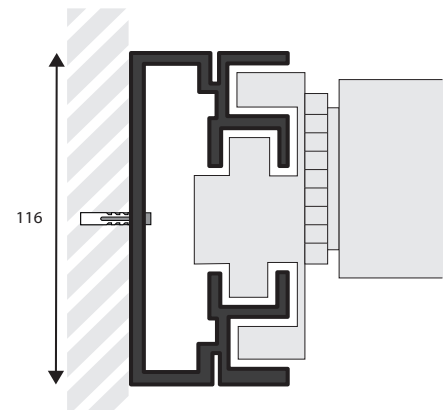

# COVERGLASS MAGNA

MAGNA SIMPLE

MAGNA DOBLE

Sección guía lateral

Cortina enrollable de grandes dimensiones para cubrir grandes zonas con una sola cortina enrollable y un solo motor.

**Sistema accionado con un sólo motor. Máxima reducción del ruido.**

Uso exclusivo en interiores.

**Enrollable Simple Invertida: cubre hasta 3 m de alto con un solo tejido.**

Enrollable Doble Invertida: cubre hasta 6 m de alto en dos piezas.

MEDIDAS:

**Ancho máximo: 30 m**  
**Alto máximo: 3 o 6 m**