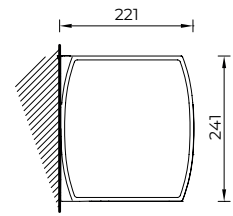

COVERGLASS KOFRA

Montaje a pared

Montaje a pared con terminal cofre

Cofre de brazo extensible, de diseño sencillo y elegante.

Tornillos y elementos de fijación no visibles, escondidos a la vista.

Salida de hasta 410 cm con brazo Giant.

Gran variedad de opciones, como el kit de iluminación y el terminal cofre.

(cm)

Tamaño mínimo del toldo

	160	185	210	235	260	285	310	335	360	385	410
											
											
											
	-	-	-	-	329*	-	379*	-	429*	-	-*