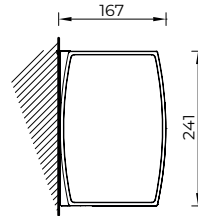

COVERGLASS KOFRA

Montaje a pared

Montaje a pared con terminal cofre

Cofre de brazo extensible, de diseño sencillo y elegante.

Tornillos y elementos de fijación no visibles, escondidos a la vista.

Salida de hasta 410 cm con brazo Giant.

Gran variedad de opciones, como el kit de iluminación y el terminal cofre.

(cm)

Tamaño mínimo del toldo

	160	185	210	235	260	285	310	335	360	385	410
											
											
											
	-	-	-	-	329*	-	379*	-	429*	-	-*